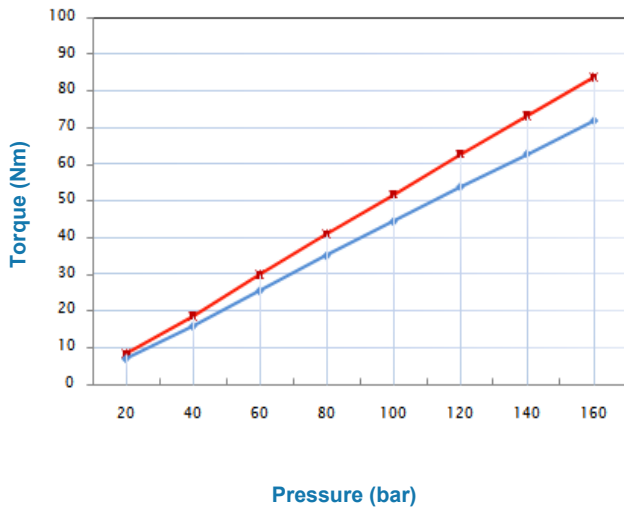

## M30 MOTOR PERFORMANCE DATA

Input Flow

Output Power kW

- 35cc 1000rpm
- 35cc 1500rpm
- 35cc 2000rpm
- 35cc 2500rpm
- 35cc 3000rpm
- 30cc 1000rpm
- 30cc 1500rpm
- 30cc 2000rpm
- 30cc 2500rpm
- 30cc 3000rpm

Output Torque

- 35cc 1500rpm
- 30cc 1500rpm

Overall Efficiency

- 35cc 1000rpm
- 35cc 1500rpm