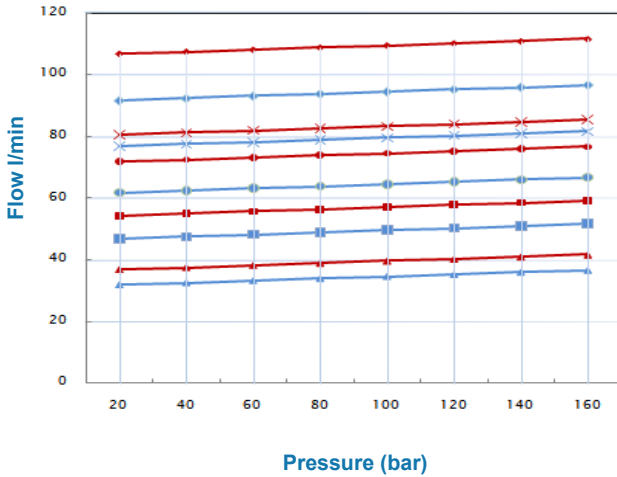

JANUS MOTORS

M30 MOTOR PERFORMANCE DATA

Input Flow