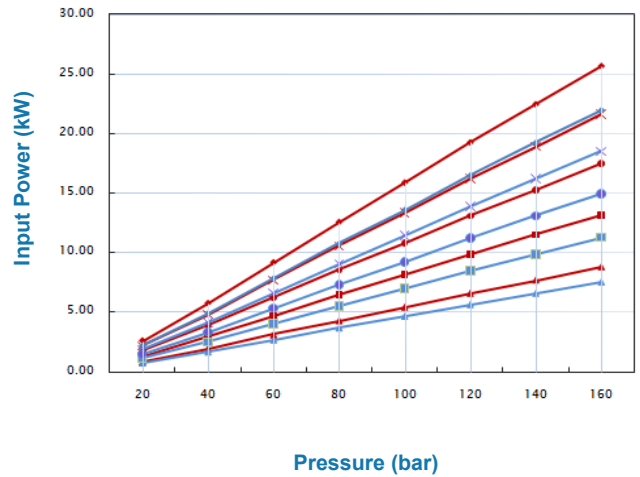

## M30 MOTOR PERFORMANCE DATA

Input Flow

Output Power kW

- 35cc 1000rpm
- 35cc 1500rpm
- 35cc 2000rpm
- 35cc 2500rpm
- 35cc 3000rpm
- 30cc 1000rpm
- 30cc 1500rpm
- 30cc 2000rpm
- 30cc 2500rpm
- 30cc 3000rpm