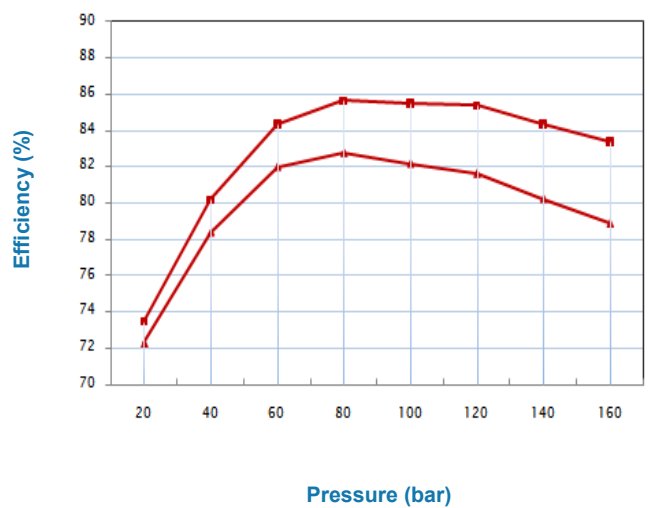

## M30 MOTOR PERFORMANCE DATA

Input Flow

Output Power kW

- 35cc 1000rpm
- 35cc 1500rpm
- 35cc 2000rpm
- 35cc 2500rpm
- 35cc 3000rpm
- 30cc 1000rpm
- 30cc 1500rpm
- 30cc 2000rpm
- 30cc 2500rpm
- 30cc 3000rpm

Output Torque

- 35cc 1500rpm
- 30cc 1500rpm

Overall Efficiency

- 35cc 1000rpm
- 35cc 1500rpm