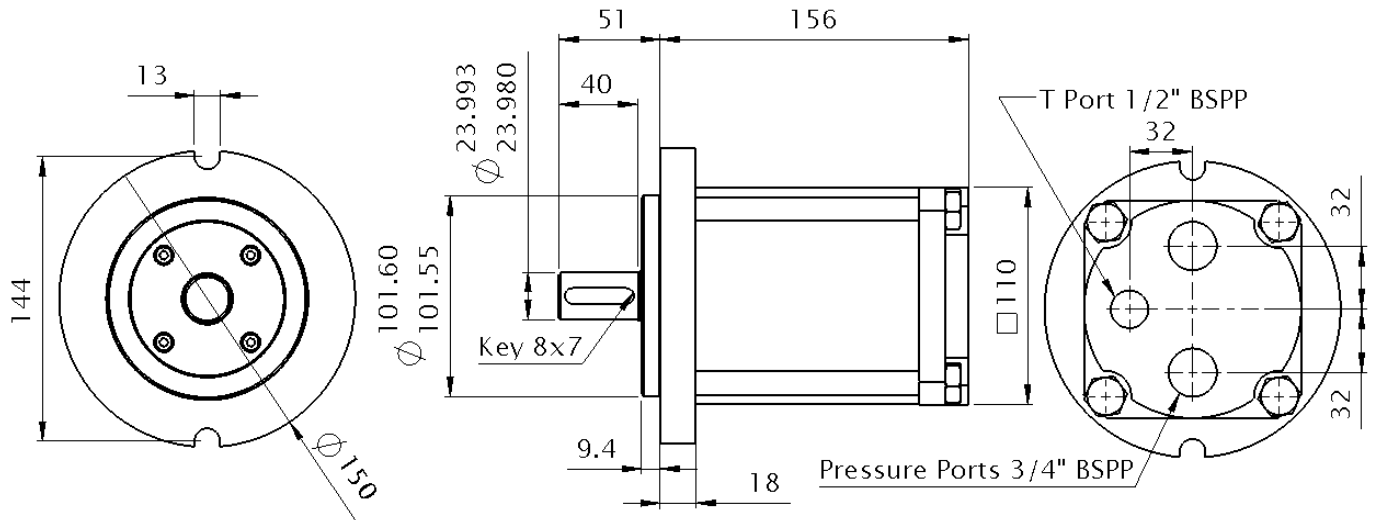

JANUS MOTORS

M30 MOTOR DIMENSIONS

MB160-30W & MB160-35W