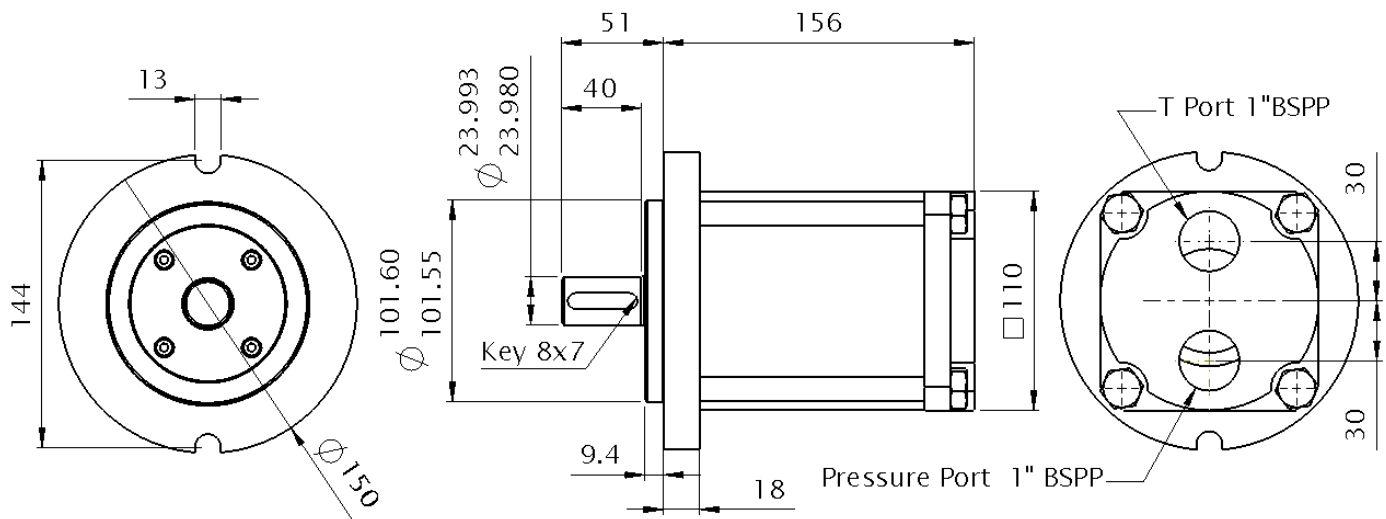

MC160-30W & MA160-35W