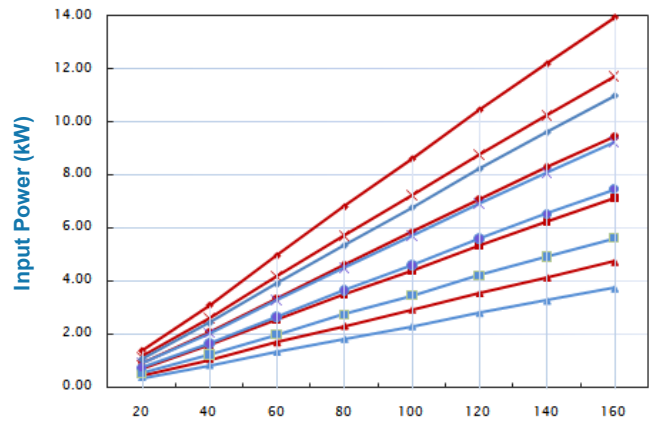

# JANUS MOTORS MI5 MOTOR PERFORMANCE DATA

Input Flow

Pressure (bar)

Output Power kW

Pressure (bar)

19cc 1000rpm 19cc 1500rpm 19cc 2000rpm 19cc 2500rpm 19cc 3000rpm  
 15cc 1000rpm 15cc 1500rpm 15cc 2000rpm 15cc 2500rpm 15cc 3000rpm