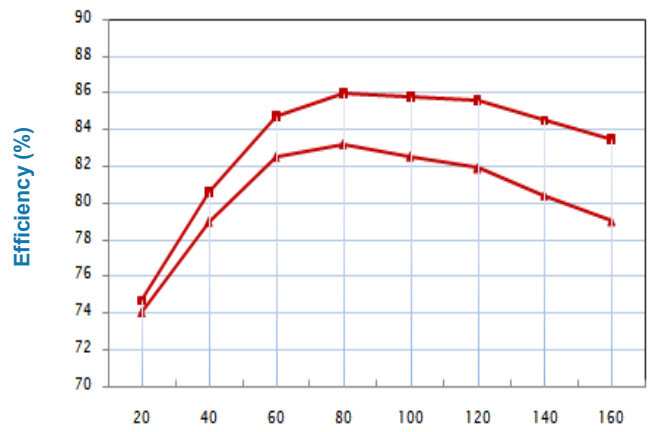

# JANUS MOTORS MI5 MOTOR PERFORMANCE DATA

Input Flow

Pressure (bar)

Output Power kW

Pressure (bar)

19cc 1000rpm 19cc 1500rpm 19cc 2000rpm 19cc 2500rpm 19cc 3000rpm  
 15cc 1000rpm 15cc 1500rpm 15cc 2000rpm 15cc 2500rpm 15cc 3000rpm

Output Torque

Pressure (bar)

19cc 1500rpm 15cc 1500rpm

Overall Efficiency

Pressure (bar)

19cc 1000rpm 19cc 1500rpm