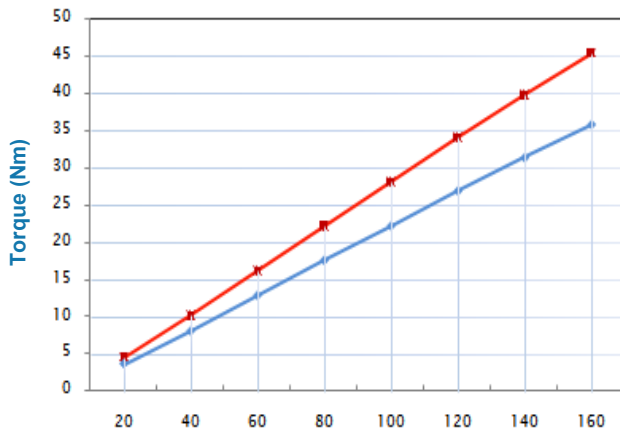

# JANUS MOTORS MI5 MOTOR PERFORMANCE DATA

Input Flow

Pressure (bar)

Output Power kW

Pressure (bar)

19cc 1000rpm 19cc 1500rpm 19cc 2000rpm 19cc 2500rpm 19cc 3000rpm  
 15cc 1000rpm 15cc 1500rpm 15cc 2000rpm 15cc 2500rpm 15cc 3000rpm

Output Torque

Pressure (bar)

19cc 1500rpm 15cc 1500rpm

Overall Efficiency

Pressure (bar)

19cc 1000rpm 19cc 1500rpm