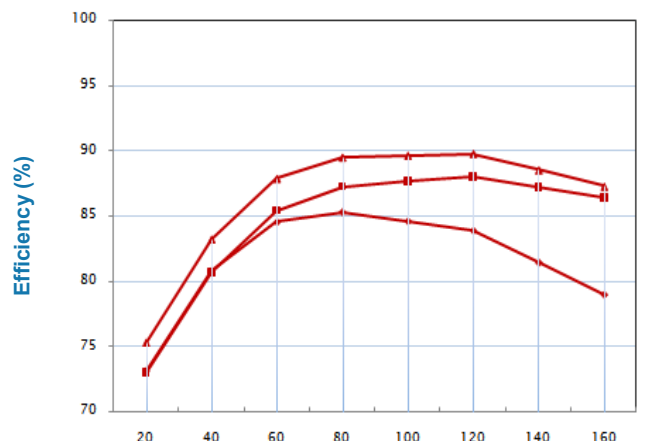

Overall Efficiency

Pressure (bar)

- 225cc 500 rpm
- 225cc 1000rpm
- 225cc 1500rpm