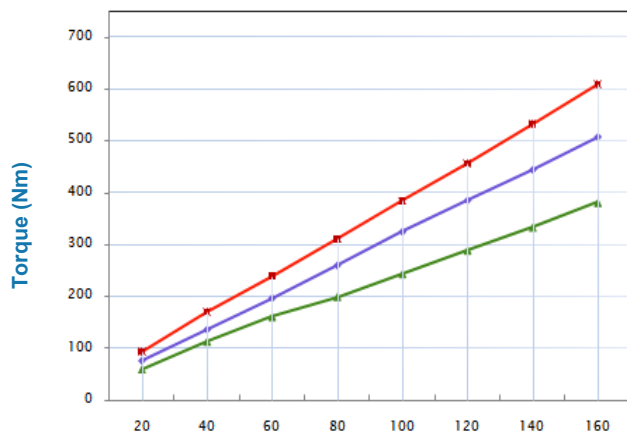

- 225cc 1750rpm
- 225cc 1500rpm
- 225cc 1000rpm
- 180cc 1750rpm
- 180cc 1500rpm
- 180cc 1000rpm
- 135cc 1750rpm
- 135cc 1500rpm
- 135cc 1000rpm

- 225cc 1750rpm
- 225cc 1500rpm
- 225cc 1000rpm
- 180cc 1750rpm
- 180cc 1500rpm
- 180cc 1000rpm
- 135cc 1750rpm
- 135cc 1500rpm
- 135cc 1000rpm

Input Torque

Pressure (bar)

- 225cc 1500rpm
- 180cc 1500rpm
- 135cc 1500rpm