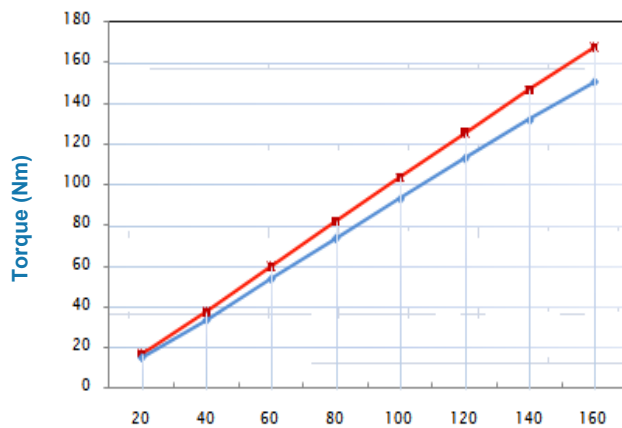

Output Torque

Pressure (bar)

- 70cc 1500rpm
- 63cc 1500rpm