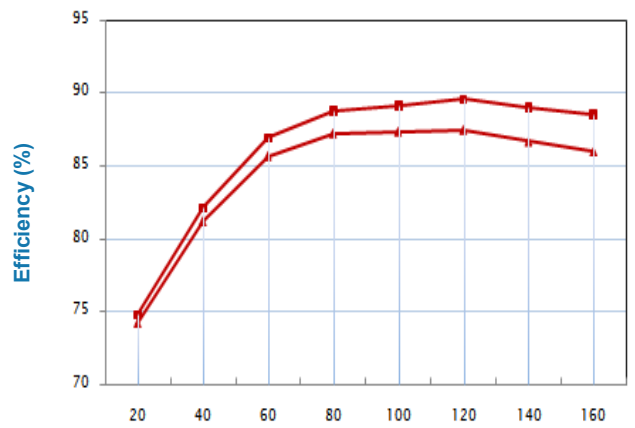

Overall Efficiency

Pressure (bar)

- 70cc 1000rpm
- 70cc 1500rpm