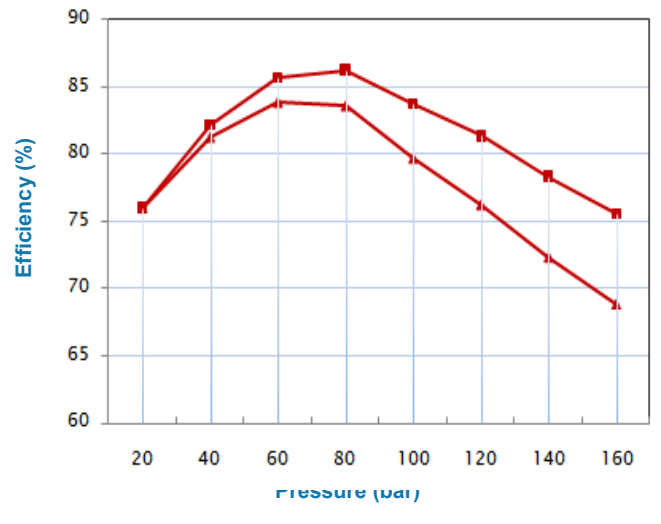

Overall Efficiency

▲ 3cc 1000rpm ■ 3cc 1500rpm