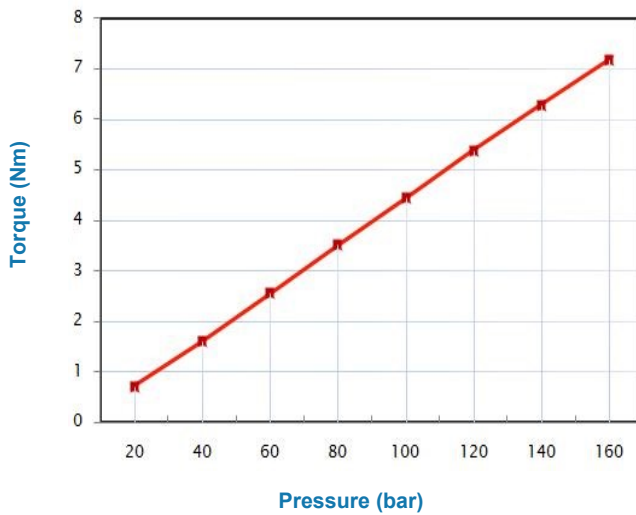

Output Torque

■ 3cc 1500rpm