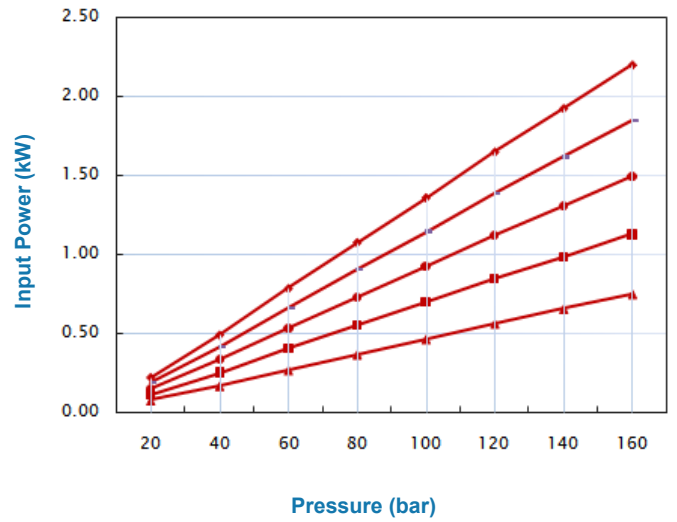

Output Power kW

▲ 3cc 1000rpm ■ 3cc 1500rpm ● 3cc 2000rpm ◆ 3cc 2500rpm ◆ 3cc 3000rpm