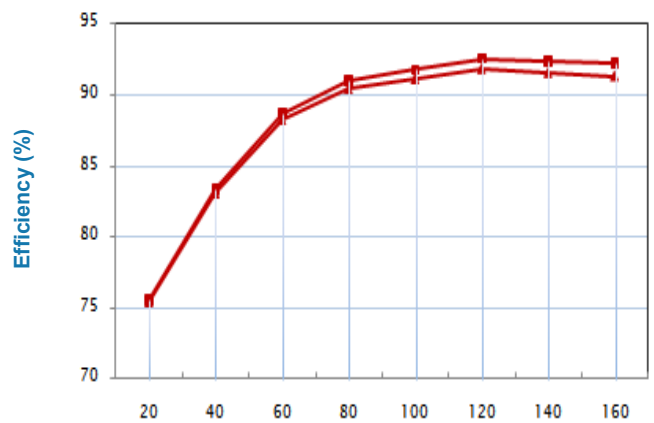

Pressure (bar)

- 225cc 1000rpm
- 225cc 1500rpm
- ◆— 225cc 2000rpm
- ×— 225cc 2500rpm
- ▲— 180cc 1000rpm
- 180cc 1500rpm
- ◆— 180cc 2000rpm
- ×— 180cc 2500rpm

Output Torque

Pressure (bar)

Overall Efficiency

Pressure (bar)

- 225cc 1500rpm
- ▲— 180cc 1500rpm

- 225cc 1000rpm
- 225cc 1500rpm